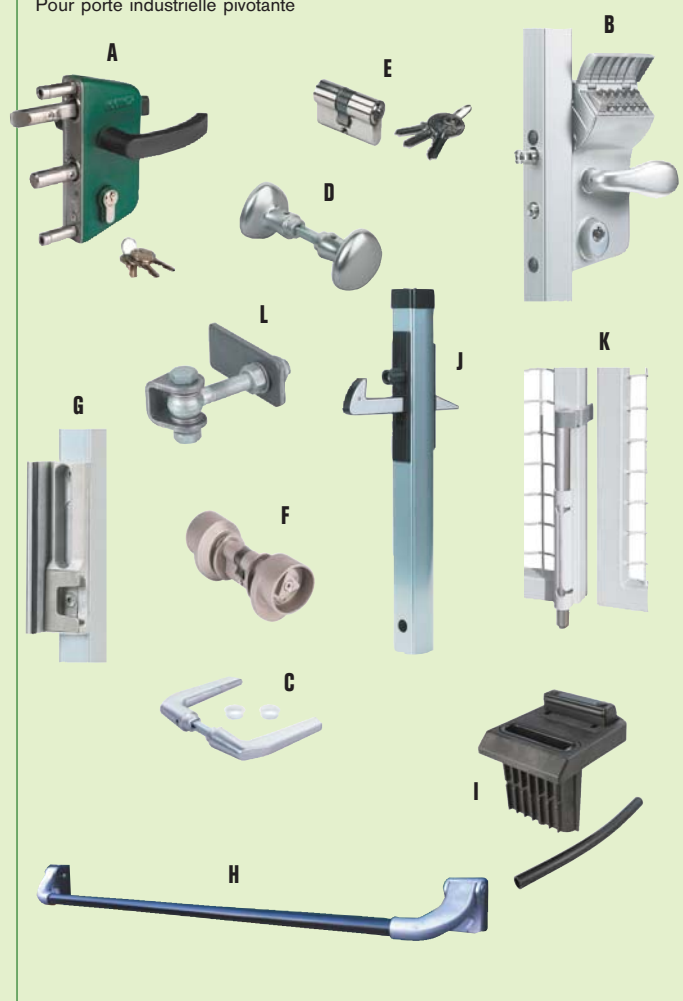

ACCESSOIRES POUR PORTES ET GRILLES

TARIF H.T. €

ACCESSOIRES et SERRURES LOCINOX

Pour porte industrielle pivotante

	L'unité
A Serrure PVC VERTE pour tube 40x40	<input type="checkbox"/>
A Serrure ALU + VERT à vis pour profil tube carré 40, 50, 60	<input type="checkbox"/>
A Serrure ALU à vis pour profil tube carré 40, 50, 60	<input type="checkbox"/>
B Serrure à code mécanique type VINCI	<input type="checkbox"/>
Serrure ALU à bagues (ancien modèle) pour tube carré 40, 50, 60	<input type="checkbox"/>
Clé de montage serrure à bagues	<input type="checkbox"/>
C Béquille Alu	<input type="checkbox"/>
D Bouton fixe 3006 KR	<input type="checkbox"/>
E Cylindre à canon européen symétrique de 54 mm	<input type="checkbox"/>
F Cylindre pompier T14	<input type="checkbox"/>
G Gâche de sécurité Alu <input type="checkbox"/> Verte <input type="checkbox"/>	<input type="checkbox"/>
Gâche électrique MODULEC pour tube 40x40 / 50x50 / 60x60	<input type="checkbox"/>
Gâche électrique EMISSA	<input type="checkbox"/>
H Barre antipanique adaptable sur serrure LOCINOX	<input type="checkbox"/>
Serrure spéciale pour barre antipanique	<input type="checkbox"/>
I BUTOIR OGS ou CGS	<input type="checkbox"/>
J Arrêt de porte alu Réversible UGC/IGC	<input type="checkbox"/>
K Verrou de porte VSF	<input type="checkbox"/>
L GOND GBM16	<input type="checkbox"/>
L GOND GBM18	<input type="checkbox"/>
L GOND GBM20	<input type="checkbox"/>
L GOND GBM22	<input type="checkbox"/>

LOQUET BASCULANT POUR LES AIRES DE JEUX, CRÈCHES, ÉCOLES

Anti-pince doigts. En stock à Fresnes. Compatible avec les portillons de la gamme ZEN, et sur la plupart des portes existantes.

	L'unité
Fourniture pour adaptation sur un portillon fourni par nos soins	<input type="checkbox"/>