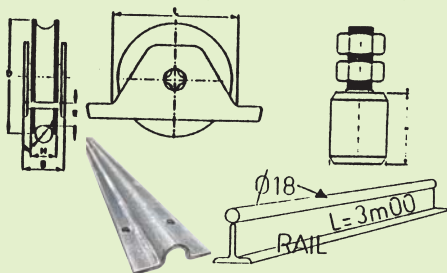

VISSERIE - GOUJONS D'ANCRAGE (en stock)

GOUJONS D'ANCRAGE ZN NORME A.T.E.

Goujon M10x90	Boîte de 50 unit.	<input type="checkbox"/>
Goujon M10x120	Boîte de 50 unit.	<input type="checkbox"/>
Goujon M12x110	Boîte de 25 unit.	<input type="checkbox"/>
Goujon M12x125	Boîte de 25 unit.	<input type="checkbox"/>

TREILLIS SOUDÉ - SERRURIER (en stock)

REMISES QUANTITÉ
 20 à 49 pièces Remise 10%
 50 pièces et + Remise 15%

MAILLE	FIL	FORMAT	FIL GALVA B
25/25	2,7 mm	H=1220 x L=2000 About 1/2 maille	<input type="checkbox"/>
50/50	4 mm	H=1600 x L=2000 About 1/2 maille	<input type="checkbox"/>
100/50	6 mm	H=1600 x L=2000 About 1/2 maille	<input type="checkbox"/>

ROULETTES, GUIDAGES, RAILS

	La pièce
Roulette Diam. 120	Gorge ronde Ø 20 <input type="checkbox"/>
Roulette Diam. 140	- <input type="checkbox"/>
Guidage Haut, olive L : 40	Diamètre 41 mm TF 16 <input type="checkbox"/>
Guidage Haut, olive L : 60	- <input type="checkbox"/>
Rail acier brut fer rond de 18 sur T 50x50 en barre de L : 3,00 m	<input type="checkbox"/>
Rail acier galvanisé à visser L : 3,00 m	<input type="checkbox"/>