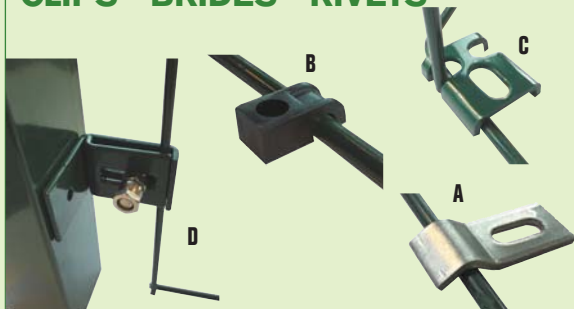

CLIPS - BRIDES - RIVETS

	La pièce
A Clips inox sans rivets - Sachet de 100 pièces	☐
B Pour fixation des panneaux treillis soudé Maille 25/25, 40/40, 50/50 plastifié vert Brides NILFIX NA 4 - Sachet de 100 pièces Brides NILFIX NA 6 - Sachet de 100 pièces	☐
Rivets 4,8/12 • Rivets 4,8/16 - Sachet de 100 pièces	☐
C Mini tenor vert / inox / blanc	☐
D Raccord mural pour panneau treillis vert / blanc / noir	☐

PEINTURE POUR RETOUCHE

	L'unité
Bombe retouche aérosol 400 ml RAL 6005 VERT, 9010 BLANC, 9005 NOIR, 7016 GRIS	☐